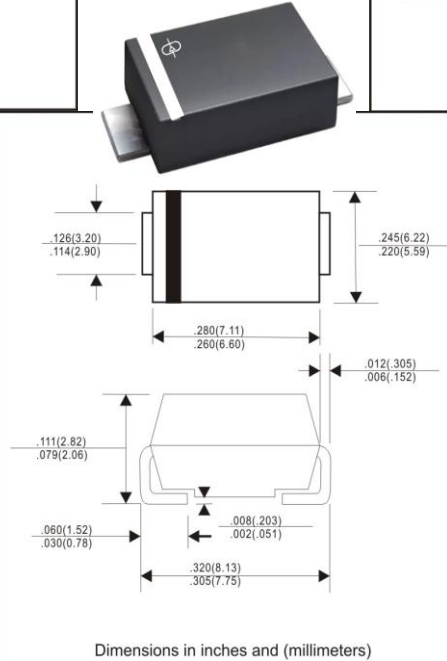

SMB-S

SMC

SMC-F (DO-214AB)

SOD-123S

SOD-123FL

ALP Part Number	V _{RWM} (V)	V _{BR_MIN} (V)	I _{PP} (A)	P _{PP} (W)	Package
3.0ALPSMCJ5.0A	5	6	326.1	3000	SMC-F (DO-214AB)
3.0ALPSMCJ5.0CA	5	6.4	326.1	3000	SMC-F (DO-214AB)
ALP3KP5.0A	5	6	326	3000	P600
ALP3KP5.0CA	5	6.4	326	3000	P600
ALP5KP5.0A	5	6	543	5000	P600
ALP5KP5.0CA	5	6.4	543	5000	P600
ALPS6MAF5.0A	5	6.4	65.22	600	SMAF
ALPS6MAF5.0CA	5	6.4	65.22	600	SMAF
ALPSA5.0A	5	6	54.3	500	DO-15
ALPSA5.0CA	5	6.4	54.3	500	DO-15
ALPSMA6S5.0A	5	6	65.2	600	SMA-S
ALPSMA6S5.0CA	5	6.4	65.2	600	SMA-S
ALPSMAJ5.0A	5	6.4	43.48	400	SMA
ALPSMAJ5.0CA	5	6.4	43.48	400	SMA
ALPSMAS5.0A	5	6	43.5	400	SMA-S
ALPSMAS5.0CA	5	6.4	43.5	400	SMA-S
ALPSMBJ5.0A	5	6.4	65.22	600	SMB
ALPSMBJ5.0CA	5	6.4	65.22	600	SMB
ALPSMBS5.0A	5	6	65.2	600	SMB-S
ALPSMBS5.0CA	5	6.4	65.2	600	SMB-S
ALPSMCJ5.0A	5	6.4	163.04	1500	SMC
ALPSMCJ5.0CA	5	6.4	163.04	1500	SMC
ALPSMDJ5.0A	5	6.4	326.09	3000	SMC
ALPSMDJ5.0CA	5	6.4	326.09	3000	SMC
ALPSMF5.0A	5	6.4	21.7	200	SOD-123FL
ALPSMF5.0A-MS	5	6	21.7	200	SOD-123S
ALPSMF5.0CA	5	6.4	21.7	200	SOD-123FL
ALPSMF5.0CA-MS	5	6.4	21.7	200	SOD-123S
ALP1.5KE6.8A	5.8	7	139	1500	DO-201AE
ALP1.5KE6.8CA	5.8	6.5	139	1500	DO-201AE
ALPP4KE6.8A	5.8	6	38	400	DO-41
ALPP4KE6.8CA	5.8	6.5	38	400	DO-41
ALPP6KE6.8A	5.8	6.45	57	600	DO-15
ALPP6KE6.8CA	5.8	6.45	57	600	DO-15
3.0ALPSMCJ6.0A	6	7	291.3	3000	SMC-F (DO-214AB)
3.0ALPSMCJ6.0CA	6	6.7	291.3	3000	SMC-F (DO-214AB)
ALP3KP6.0A	6	7	291.3	3000	P600
ALP3KP6.0CA	6	6.7	291.3	3000	P600
ALP5KP6.0A	6	7	485	5000	P600
ALP5KP6.0CA	6	6.7	485	5000	P600
ALPS6MAF6.0A	6	6.7	58.25	600	SMAF
ALPS6MAF6.0CA	6	6.7	58.25	600	SMAF
ALPSA6.0A	6	7	48.5	500	DO-15
ALPSA6.0CA	6	6.7	48.5	500	DO-15
ALPSMA6S6.0A	6	7	58.2	600	SMA-S
ALPSMA6S6.0CA	6	6.7	58.2	600	SMA-S
ALPSMAJ6.0A	6	6.67	38.83	400	SMA
ALPSMAJ6.0CA	6	6.67	38.83	400	SMA
ALPSMAS6.0A	6	7	38.8	400	SMA-S
ALPSMAS6.0CA	6	6.7	38.8	400	SMA-S