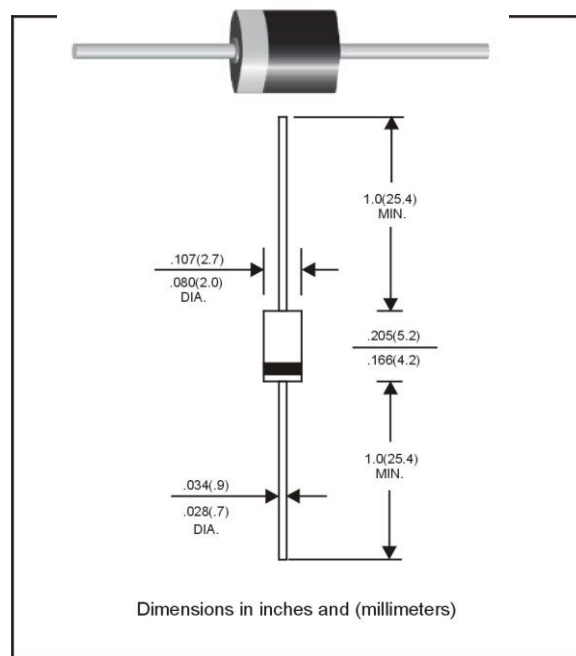

P600

DO-201AE

DO-15

DO-41