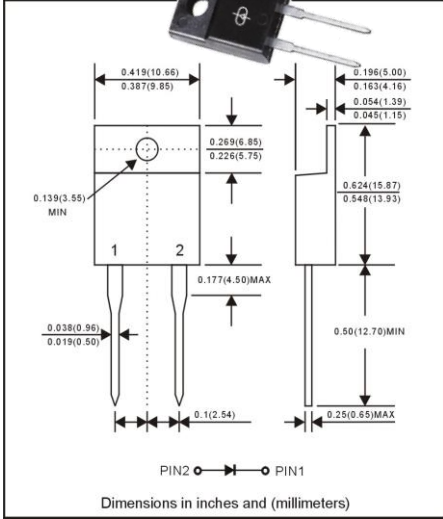

SMB-S

Dimensions in inches and (millimeters)

SMC

Dimensions in inches and (millimeters)

SOD-123

Dimensions in inches and (millimeters)

SOD-123H

Dimensions in inches and (millimeters)

SOD-123S

Dimensions in inches and (millimeters)

ITO-220AB

Dimensions in inches and (millimeters)

ITO-220AC

Dimensions in inches and (millimeters)

TO-220AC

TO-220AB

Alpinesemi™ Part Number	V _{RRM} (V)	I _{F(AV)} (A)	V _{F_MAX} (V)	I _{R_MAX} (μA)	t _{rr} (ns)	PACKAGE
ALPEF1005CT	50	5	0.98	5	25	TO-220AB
ALPEF1005FCT	50	5	0.98	5	25	ITO-220AB
ALPEF10A05	50	10	0.98	5	25	TO-220AC
ALPEF10A05F	50	10	0.98	5	25	ITO-220AC
ALPEF1605CT	50	8	0.98	5	25	TO-220AB
ALPEF1605FCT	50	8	0.98	5	25	ITO-220AB
ALPEF2005CT	50	10	0.98	5	25	TO-220AC
ALPEF2005FCT	50	10	0.98	5	25	ITO-220AC
ALPEF5A05	50	5	0.98	5	25	TO-220AC
ALPEF5A05F	50	5	0.98	5	25	ITO-220AC
ALPEF8A05	50	8	0.98	5	25	TO-220AC
ALPEF8A05F	50	8	0.98	5	25	ITO-220AC
ALPEGFM101	50	1	0.875	5	25	SMA
ALPEGFM101-M	50	1	0.875	5	25	SOD-123
ALPEGFM101-MH	50	1	0.875	5	25	SOD-123H
ALPEGFM101-MS	50	1	0.875	5	25	SOD-123S
ALPEGFM101-S	50	1	0.875	5	25	SMA-S
ALPEGFM201	50	2	0.875	5	25	SMA
ALPEGFM201-BS	50	2	0.875	5	25	SMB-S
ALPEGFM201-S	50	2	0.875	5	25	SMA-S
ALPEGFM301	50	3	0.875	5	25	SMC
ALPEGFM301-BS	50	3	0.875	5	25	SMB-S
ALPEF1010CT	100	5	0.98	5	25	TO-220AB
ALPEF1010FCT	100	5	0.98	5	25	ITO-220AB
ALPEF10A10	100	10	0.98	5	25	TO-220AC
ALPEF10A10F	100	10	0.98	5	25	ITO-220AC
ALPEF1610CT	100	8	0.98	5	25	TO-220AB
ALPEF1610FCT	100	8	0.98	5	25	ITO-220AB
ALPEF2010CT	100	10	0.98	5	25	TO-220AC
ALPEF2010FCT	100	10	0.98	5	25	ITO-220AC
ALPEF5A10	100	5	0.98	5	25	TO-220AC
ALPEF5A10F	100	5	0.98	5	25	ITO-220AC
ALPEF8A10	100	8	0.98	5	25	TO-220AC
ALPEF8A10F	100	8	0.98	5	25	ITO-220AC
ALPEGFM102	100	1	0.875	5	25	SMA
ALPEGFM102-M	100	1	0.875	5	25	SOD-123
ALPEGFM102-MH	100	1	0.875	5	25	SOD-123H
ALPEGFM102-MS	100	1	0.875	5	25	SOD-123S
ALPEGFM102-S	100	1	0.875	5	25	SMA-S