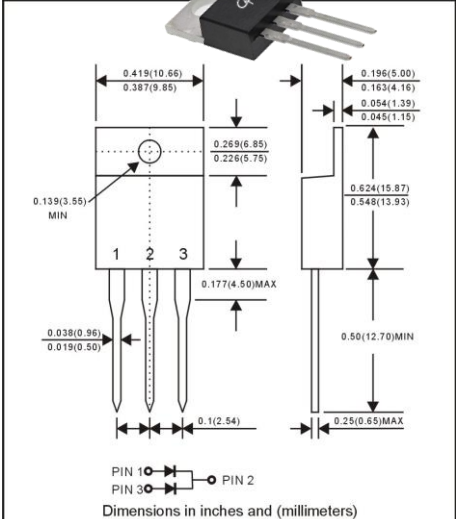

SOD-123S

Dimensions in inches and (millimeters)

ITO-220AB

Dimensions in inches and (millimeters)

ITO-220AC

Dimensions in inches and (millimeters)

TO-220AC

TO-220AB

Alpinesemi™ Part Number	V _{RRM} (V)	I _{F(AV)} (A)	V _{F_MAX} (V)	I _{R_MAX} (μA)	t _{rr} (ns)	PACKAGE
ALPEF1005CT	50	5	0.98	5	25	TO-220AB
ALPEF1005FCT	50	5	0.98	5	25	ITO-220AB
ALPEF10A05	50	10	0.98	5	25	TO-220AC
ALPEF10A05F	50	10	0.98	5	25	ITO-220AC
ALPEF1605CT	50	8	0.98	5	25	TO-220AB
ALPEF1605FCT	50	8	0.98	5	25	ITO-220AB
ALPEF2005CT	50	10	0.98	5	25	TO-220AC
ALPEF2005FCT	50	10	0.98	5	25	ITO-220AC
ALPEF5A05	50	5	0.98	5	25	TO-220AC
ALPEF5A05F	50	5	0.98	5	25	ITO-220AC
ALPEF8A05	50	8	0.98	5	25	TO-220AC
ALPEF8A05F	50	8	0.98	5	25	ITO-220AC
ALPEGFM101	50	1	0.875	5	25	SMA
ALPEGFM101-M	50	1	0.875	5	25	SOD-123
ALPEGFM101-MH	50	1	0.875	5	25	SOD-123H
ALPEGFM101-MS	50	1	0.875	5	25	SOD-123S
ALPEGFM101-S	50	1	0.875	5	25	SMA-S
ALPEGFM201	50	2	0.875	5	25	SMA
ALPEGFM201-BS	50	2	0.875	5	25	SMB-S
ALPEGFM201-S	50	2	0.875	5	25	SMA-S
ALPEGFM301	50	3	0.875	5	25	SMC
ALPEGFM301-BS	50	3	0.875	5	25	SMB-S
ALPEF1010CT	100	5	0.98	5	25	TO-220AB
ALPEF1010FCT	100	5	0.98	5	25	ITO-220AB
ALPEF10A10	100	10	0.98	5	25	TO-220AC
ALPEF10A10F	100	10	0.98	5	25	ITO-220AC
ALPEF1610CT	100	8	0.98	5	25	TO-220AB
ALPEF1610FCT	100	8	0.98	5	25	ITO-220AB
ALPEF2010CT	100	10	0.98	5	25	TO-220AC
ALPEF2010FCT	100	10	0.98	5	25	ITO-220AC
ALPEF5A10	100	5	0.98	5	25	TO-220AC
ALPEF5A10F	100	5	0.98	5	25	ITO-220AC
ALPEF8A10	100	8	0.98	5	25	TO-220AC
ALPEF8A10F	100	8	0.98	5	25	ITO-220AC
ALPEGFM102	100	1	0.875	5	25	SMA
ALPEGFM102-M	100	1	0.875	5	25	SOD-123
ALPEGFM102-MH	100	1	0.875	5	25	SOD-123H
ALPEGFM102-MS	100	1	0.875	5	25	SOD-123S
ALPEGFM102-S	100	1	0.875	5	25	SMA-S