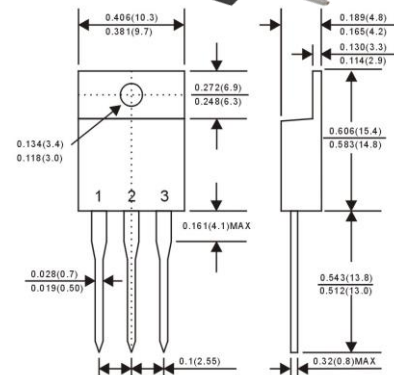

SMB-S

Dimensions in inches and (millimeters)

SMC

Dimensions in inches and (millimeters)

SOD-123

Dimensions in inches and (millimeters)

SOD-123H

Dimensions in inches and (millimeters)

SOD-123S

Dimensions in inches and (millimeters)

ITO-220AB

Dimensions in inches and (millimeters)

ITO-220AC

Dimensions in inches and (millimeters)

TO-220AC

TO-220AB

Alpinesemi™ Part Number	V _{RRM} (V)	I _{F(AV)} (A)	V _{F_MAX} (V)	I _{R_MAX} (μA)	t _{rr} (ns)	PACKAGE
ALPEF1005CT	50	5	0.98	5	25	TO-220AB
ALPEF1005FCT	50	5	0.98	5	25	ITO-220AB
ALPEF10A05	50	10	0.98	5	25	TO-220AC
ALPEF10A05F	50	10	0.98	5	25	ITO-220AC
ALPEF1605CT	50	8	0.98	5	25	TO-220AB
ALPEF1605FCT	50	8	0.98	5	25	ITO-220AB
ALPEF2005CT	50	10	0.98	5	25	TO-220AC
ALPEF2005FCT	50	10	0.98	5	25	ITO-220AC
ALPEF5A05	50	5	0.98	5	25	TO-220AC
ALPEF5A05F	50	5	0.98	5	25	ITO-220AC
ALPEF8A05	50	8	0.98	5	25	TO-220AC
ALPEF8A05F	50	8	0.98	5	25	ITO-220AC
ALPEGFM101	50	1	0.875	5	25	SMA
ALPEGFM101-M	50	1	0.875	5	25	SOD-123
ALPEGFM101-MH	50	1	0.875	5	25	SOD-123H
ALPEGFM101-MS	50	1	0.875	5	25	SOD-123S
ALPEGFM101-S	50	1	0.875	5	25	SMA-S
ALPEGFM201	50	2	0.875	5	25	SMA
ALPEGFM201-BS	50	2	0.875	5	25	SMB-S
ALPEGFM201-S	50	2	0.875	5	25	SMA-S
ALPEGFM301	50	3	0.875	5	25	SMC
ALPEGFM301-BS	50	3	0.875	5	25	SMB-S
ALPEF1010CT	100	5	0.98	5	25	TO-220AB
ALPEF1010FCT	100	5	0.98	5	25	ITO-220AB
ALPEF10A10	100	10	0.98	5	25	TO-220AC
ALPEF10A10F	100	10	0.98	5	25	ITO-220AC
ALPEF1610CT	100	8	0.98	5	25	TO-220AB
ALPEF1610FCT	100	8	0.98	5	25	ITO-220AB
ALPEF2010CT	100	10	0.98	5	25	TO-220AC
ALPEF2010FCT	100	10	0.98	5	25	ITO-220AC
ALPEF5A10	100	5	0.98	5	25	TO-220AC
ALPEF5A10F	100	5	0.98	5	25	ITO-220AC
ALPEF8A10	100	8	0.98	5	25	TO-220AC
ALPEF8A10F	100	8	0.98	5	25	ITO-220AC
ALPEGFM102	100	1	0.875	5	25	SMA
ALPEGFM102-M	100	1	0.875	5	25	SOD-123
ALPEGFM102-MH	100	1	0.875	5	25	SOD-123H
ALPEGFM102-MS	100	1	0.875	5	25	SOD-123S
ALPEGFM102-S	100	1	0.875	5	25	SMA-S