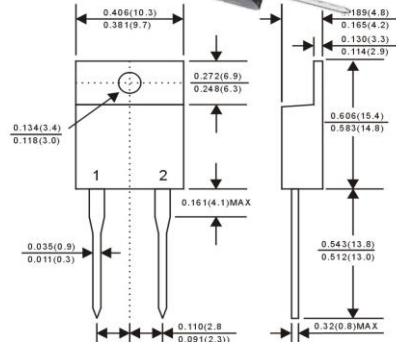

SMB-S

Dimensions in inches and (millimeters)

SMC

Dimensions in inches and (millimeters)

SOD-123

Dimensions in inches and (millimeters)

SOD-123H

Dimensions in inches and (millimeters)

SOD-123S

Dimensions in inches and (millimeters)

ITO-220AB

Dimensions in inches and (millimeters)

ITO-220AC

Dimensions in inches and (millimeters)

TO-220AC

TO-220AB

Alpinesemi™ Part Number	V _{RRM} (V)	I _{F(AV)} (A)	V _{F_MAX} (V)	I _{R_MAX} (μA)	t _{rr} (ns)	PACKAGE
ALPEF1005CT	50	5	0.98	5	25	TO-220AB
ALPEF1005FCT	50	5	0.98	5	25	ITO-220AB
ALPEF10A05	50	10	0.98	5	25	TO-220AC
ALPEF10A05F	50	10	0.98	5	25	ITO-220AC
ALPEF1605CT	50	8	0.98	5	25	TO-220AB
ALPEF1605FCT	50	8	0.98	5	25	ITO-220AB
ALPEF2005CT	50	10	0.98	5	25	TO-220AC
ALPEF2005FCT	50	10	0.98	5	25	ITO-220AC
ALPEF5A05	50	5	0.98	5	25	TO-220AC
ALPEF5A05F	50	5	0.98	5	25	ITO-220AC
ALPEF8A05	50	8	0.98	5	25	TO-220AC
ALPEF8A05F	50	8	0.98	5	25	ITO-220AC
ALPEGFM101	50	1	0.875	5	25	SMA
ALPEGFM101-M	50	1	0.875	5	25	SOD-123
ALPEGFM101-MH	50	1	0.875	5	25	SOD-123H
ALPEGFM101-MS	50	1	0.875	5	25	SOD-123S
ALPEGFM101-S	50	1	0.875	5	25	SMA-S
ALPEGFM201	50	2	0.875	5	25	SMA
ALPEGFM201-BS	50	2	0.875	5	25	SMB-S
ALPEGFM201-S	50	2	0.875	5	25	SMA-S
ALPEGFM301	50	3	0.875	5	25	SMC
ALPEGFM301-BS	50	3	0.875	5	25	SMB-S
ALPEF1010CT	100	5	0.98	5	25	TO-220AB
ALPEF1010FCT	100	5	0.98	5	25	ITO-220AB
ALPEF10A10	100	10	0.98	5	25	TO-220AC
ALPEF10A10F	100	10	0.98	5	25	ITO-220AC
ALPEF1610CT	100	8	0.98	5	25	TO-220AB
ALPEF1610FCT	100	8	0.98	5	25	ITO-220AB
ALPEF2010CT	100	10	0.98	5	25	TO-220AC
ALPEF2010FCT	100	10	0.98	5	25	ITO-220AC
ALPEF5A10	100	5	0.98	5	25	TO-220AC
ALPEF5A10F	100	5	0.98	5	25	ITO-220AC
ALPEF8A10	100	8	0.98	5	25	TO-220AC
ALPEF8A10F	100	8	0.98	5	25	ITO-220AC
ALPEGFM102	100	1	0.875	5	25	SMA
ALPEGFM102-M	100	1	0.875	5	25	SOD-123
ALPEGFM102-MH	100	1	0.875	5	25	SOD-123H
ALPEGFM102-MS	100	1	0.875	5	25	SOD-123S
ALPEGFM102-S	100	1	0.875	5	25	SMA-S