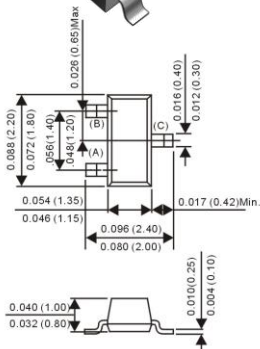

SOD-523FL

Dimensions in inches and (millimeters)

SOT-23

Dimensions in inches and (millimeters)

SOT-323

Dimensions in inches and (millimeters)

Alpinesemi™ Part Number	P _D (W)	V _{Z_MIN} (V)	V _{Z_NOM} (V)	V _{Z_MAX} (V)	I _Z (mA)	Package
ALPBZT52C2V0S	0.2	1.91	2	2.09	5	SOD-323F
ALPBZX55C2V0	0.5	1.9	2	2.1	5	DO-35G
ALPBZX55C2V2	0.5	2.09	2.2	2.31	5	DO-35G
ALP1N5221B	0.5	2.28	2.4	2.52	20	DO-35G
ALPBZD84C2V4	0.35	2.2	2.4	2.6	5	SOT-23
ALPBZT52C2V4S	0.2	2.2	2.4	2.6	5	SOD-323F
ALPBZT52C2V4S-FL	0.2	2.28	2.4	2.52	5	SOD-323FL
ALPBZT55C2V4	0.5	2.2	2.4	2.6	5	SOD-123F
ALPBZX55C2V4	0.5	2.28	2.4	2.52	5	DO-35G
ALPBZX84C2V4	0.3	2.28	2.4	2.52	5	SOT-23
ALPBZX84C2V4W	0.2	2.2	2.4	2.6	5	SOT-323
ALPMM5Z2V4	0.3	2.2	2.4	2.6	5	SOD-523FL
ALPMMSZ5221B	0.5	2.28	2.4	2.52	20	SOD-123F
ALPMMSZ5221B		2.28	2.4	2.52		SOD-123
ALPMMSZ5221B-FL	0.5	2.28	2.4	2.52	20	SOD-123FL
ALPMMSZ5221BS	0.2	2.28	2.4	2.52	20	SOD-323F
ALPMMSZ5221BS-FL	0.2	2.28	2.4	2.52	20	SOD-323FL
ALPZMM5221B	0.5	2.28	2.4	2.52	20	Glass Mini Melf (SOD-80)
ALPZMM55C2V4	0.5	2.28	2.4	2.56	5	Glass Mini Melf (SOD-80)
ALP1N5222B	0.5	2.38	2.5	2.63	20	DO-35G
ALPMMSZ5222B	0.5	2.38	2.5	2.63	20	SOD-123F
ALPMMSZ5222B-FL	0.5	2.38	2.5	2.63	20	SOD-123FL
ALPMMSZ5222BS-FL	0.2	2.38	2.5	2.63	20	SOD-323FL
ALPZMM5222B	0.5	2.38	2.5	2.63	20	Glass Mini Melf (SOD-80)
ALP1N5223B	0.5	2.57	2.7	2.84	20	DO-35G
ALPBZD84C2V7	0.35	2.5	2.7	2.9	5	SOT-23
ALPBZT52C2V7S	0.2	2.5	2.7	2.9	5	SOD-323F
ALPBZT52C2V7S-FL	0.2	2.57	2.7	2.84	5	SOD-323FL
ALPBZT55C2V7	0.5	2.5	2.7	2.9	5	SOD-123F
ALPBZX55C2V7	0.5	2.57	2.7	2.84	5	DO-35G
ALPBZX84C2V7	0.3	2.57	2.7	2.84	5	SOT-23
ALPBZX84C2V7W	0.2	2.5	2.7	2.9	5	SOT-323
ALPMM5Z2V7	0.3	2.5	2.7	2.9	5	SOD-523FL
ALPMMSZ5223B	0.5	2.57	2.7	2.84	20	SOD-123F
ALPMMSZ5223B-FL	0.5	2.57	2.7	2.84	20	SOD-123FL
ALPMMSZ5223BS	0.2	2.57	2.7	2.84	20	SOD-323F
ALPMMSZ5223BS-FL	0.2	2.57	2.7	2.84	20	SOD-323FL
ALPZMM5223B	0.5	2.57	2.7	2.84	20	Glass Mini Melf (SOD-80)
ALPZMM55C2V7	0.5	2.5	2.7	2.9	5	Glass Mini Melf (SOD-80)
ALP1N5224B	0.5	2.66	2.8	2.94	20	DO-35G
ALPMMSZ5224B-FL	0.5	2.66	2.8	2.94	20	SOD-123FL
ALPMMSZ5224BS-FL	0.2	2.66	2.8	2.94	20	SOD-323FL
ALPZMM5224B	0.5	2.66	2.8	2.94	20	Glass Mini Melf (SOD-80)
ALP1N5225B	0.5	2.85	3	3.15	20	DO-35G
ALPBZD84C3V0	0.35	2.8	3	3.2	5	SOT-23
ALPBZT52C3V0S	0.2	2.8	3	3.2	5	SOD-323F